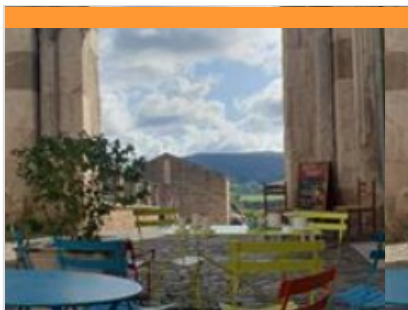

Chez Louissette

☎ 06 10 78 44 83
11, rue Abbatiale

🌐 <https://site.weetable.com/chezlouissette>

0.2 km
📍 CLUNY

Glacier-Café, salon de thé et cuisine maison Vous trouverez dans ce petit café au pied des portes d'honneur de l'abbaye, des boissons et une cuisine originales, fraîchement préparées et de saison. Et l'été, les gourmands pourront déguster plus de 30 parfums de glaces artisanales devant une des plus belles vues de la ville Peut-être privatisé